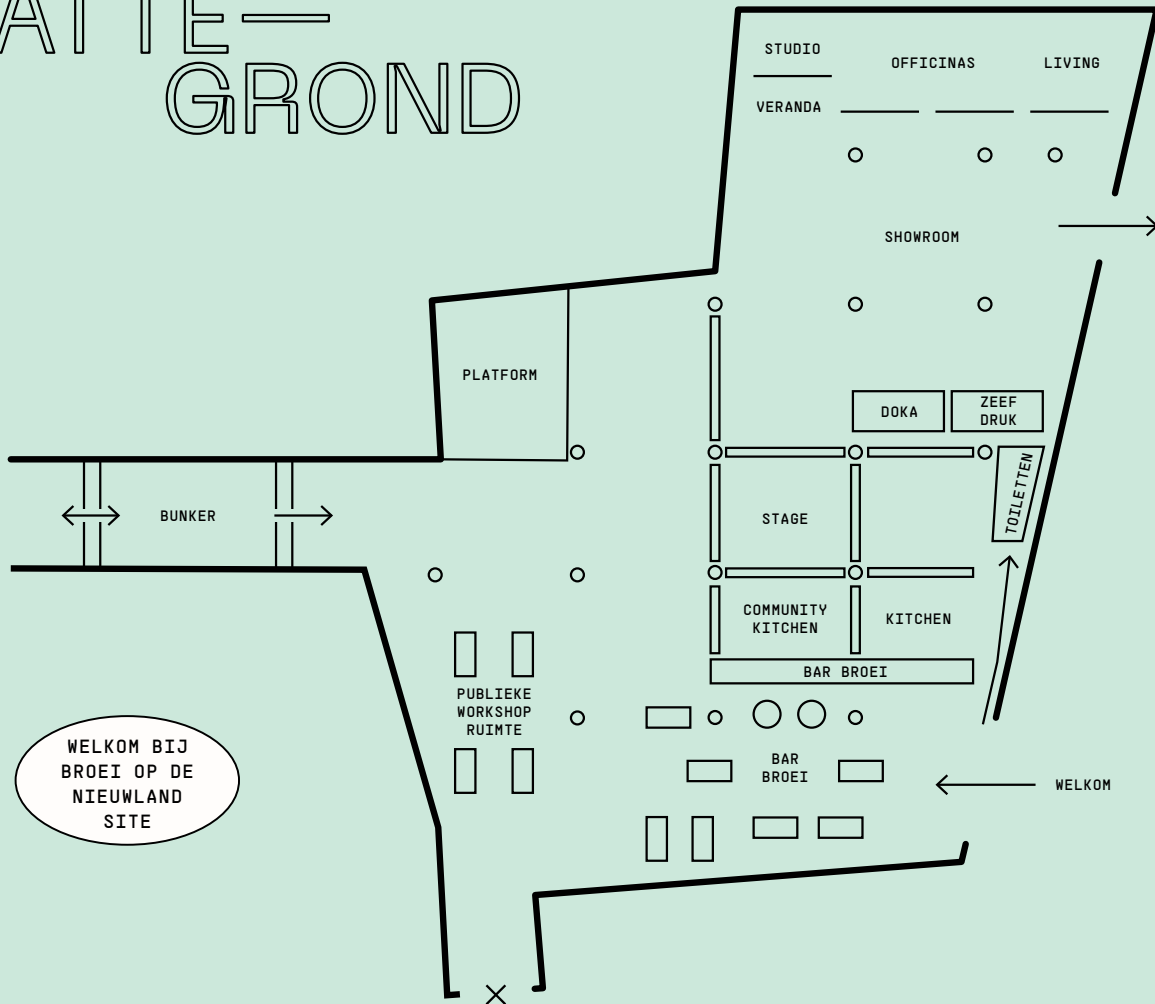

PLATTE— GROND

WELKOM BIJ
BROEI OP DE
NIEUWLAND
SITE

YOU CAME
TO THE
RIGHT
PLACE

BROEI

doe- en denkplek voor
de nieuwe generatie

NIEUWLAND SITE

NIEUWE
LOCATIE

NIEUWLAND 69
9000 GENT

BROEI IS VERHUISD!

Welkom bij de vierde editie van Broei! Van mei t/m november '23 ben je van harte welkom op onze spiksplinternieuwe (tijdelijke) locatie: Nieuwland 69 in Gent.

BROEI

doe- en denkplek voor
de nieuwe generatie