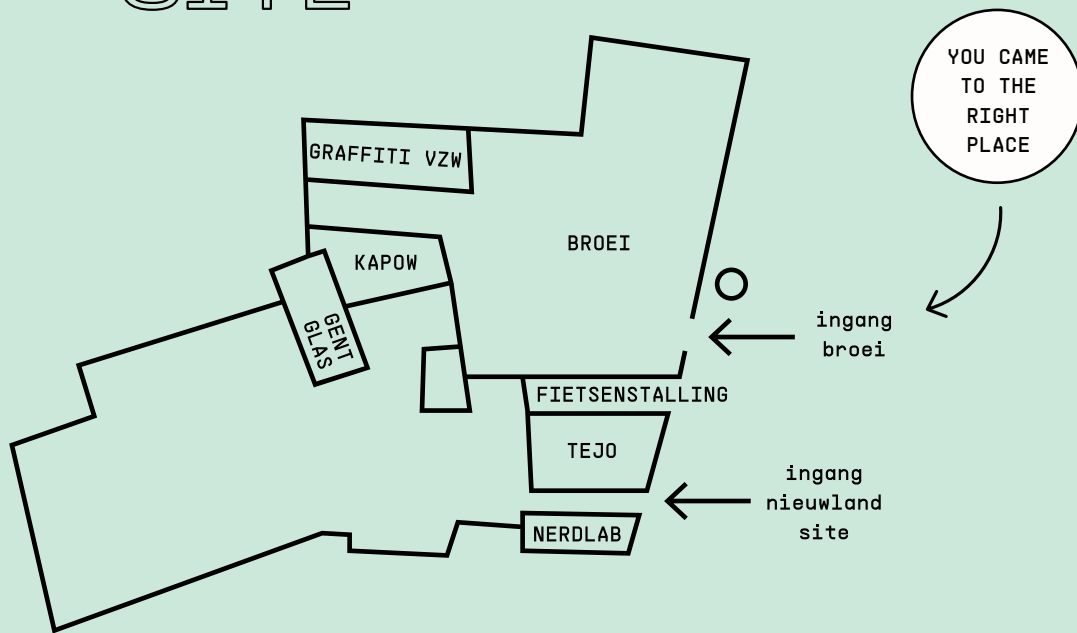

PLATTE— GROND

WELKOM BIJ
BROEI OP DE
NIEUWLAND
SITE

YOU CAME
TO THE
RIGHT
PLACE

BROEI

doe- en denkplek voor
de nieuwe generatie

NIEUWLAND SITE

NIEUWE
LOCATIE

NIEUWLAND 69
9000 GENT

BROEI IS VERHUISD!

Welkom bij de vierde editie van Broei! Van mei t/m november '23 ben je van harte welkom op onze spiksplinternieuwe (tijdelijke) locatie: Nieuwland 69 in Gent.

BROEI

doe- en denkplek voor
de nieuwe generatie