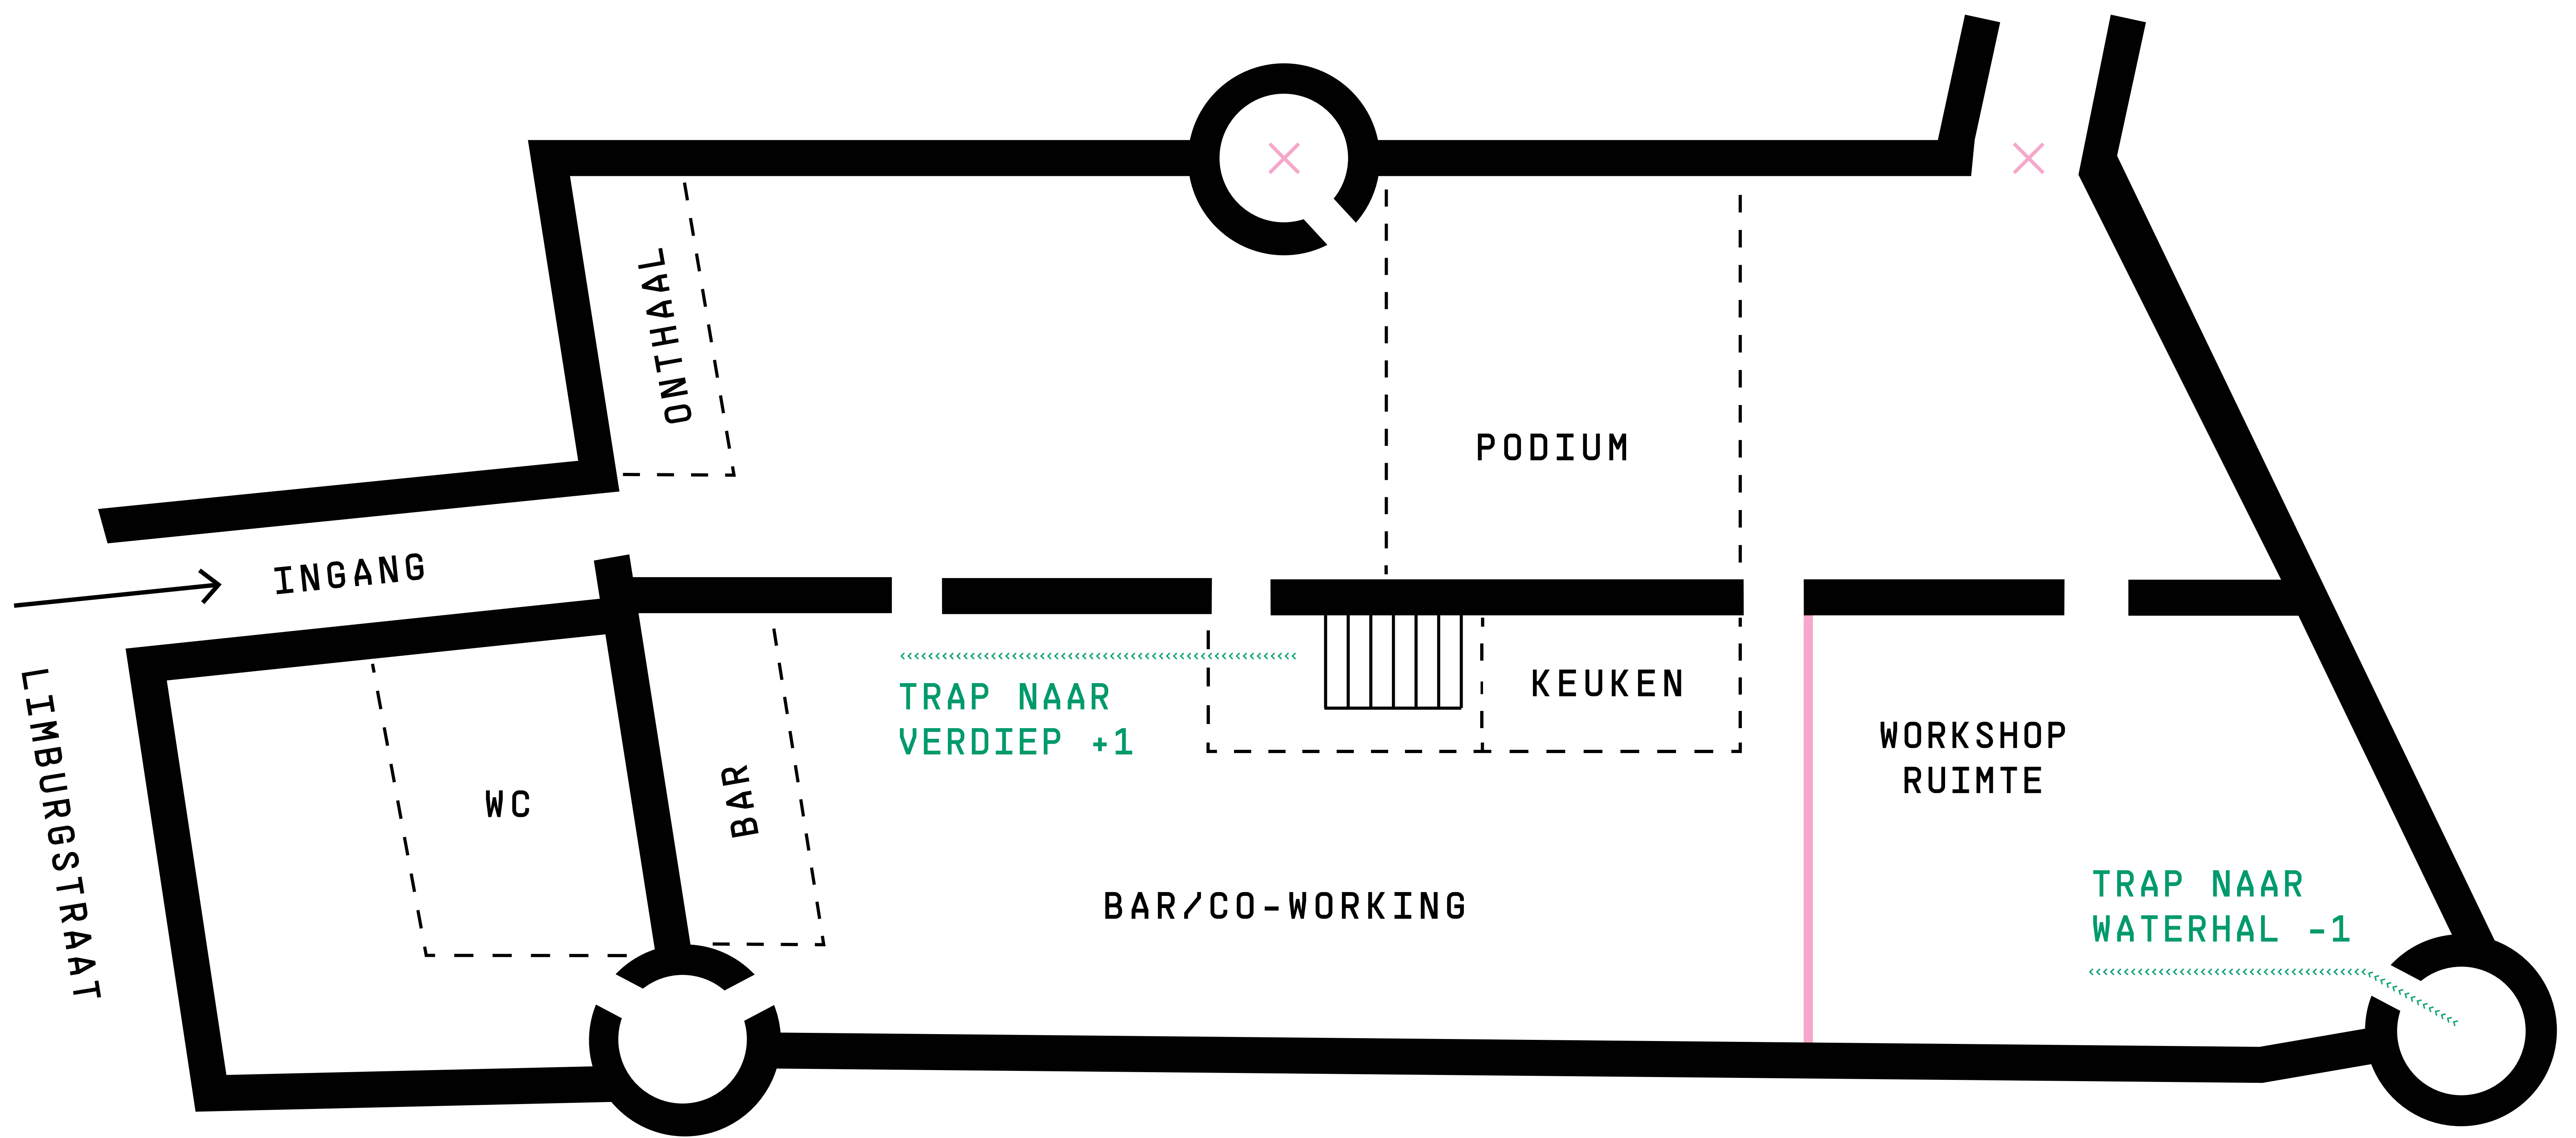

Geraard de Duivelstraat 1
9000 GENT - België
@broei.be
facebook.com/broei.be

GRONDPLAN

doe- en denkplek voor
de nieuwe generatie

VERDIEP +0

VERDIEP +1

WATERHAL -1