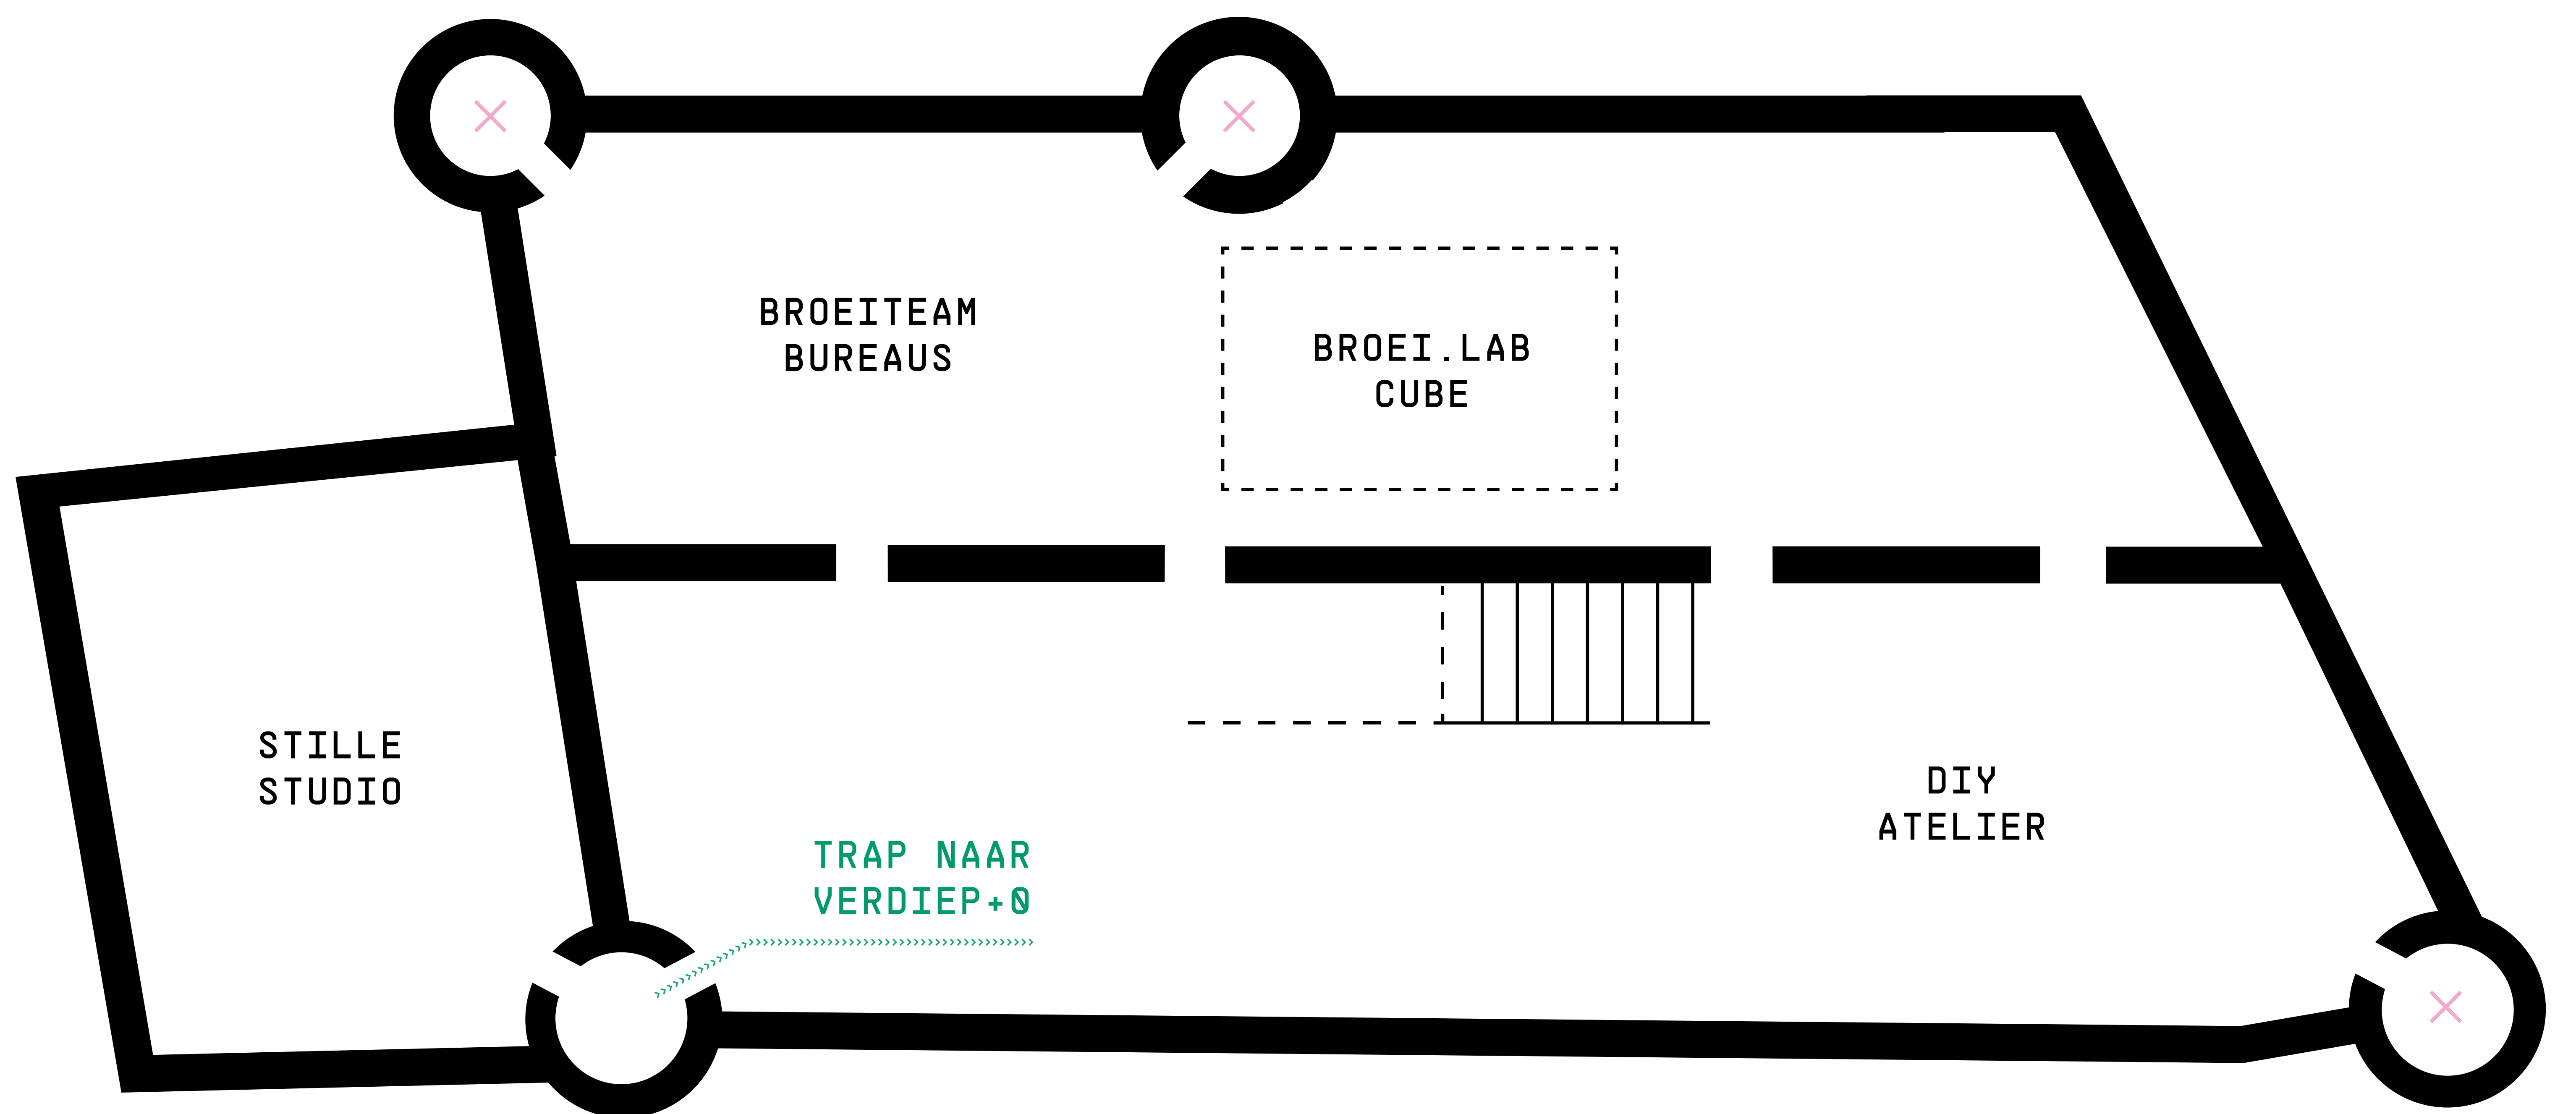

Geraard de Duivelstraat 1
9000 GENT - België
@broei.be
facebook.com/broei.be

GRONDPLAN

doe- en denkplek voor
de nieuwe generatie

VERDIEP +0

VERDIEP +1

WATERHAL -1